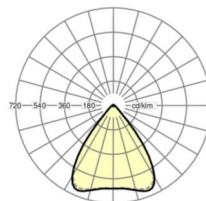

параметры

номер заказа	18530306600
код EAN	4020863325658
номер таможенного тарифа	94051190
Знак прохождения контроля	IP 20, класс защиты I, ENEC10 VDE, F, HACCP DIN10500/Food/IFS-пригодность для применения/BRC, Indoor, CE
Степень ударпрочности IK	IK03 (-20°C bis 35°C)
Температура окружения	ta -20°C в 35°C
Особые свойства	Готовность к IoT «Ready for IoT»
Гарантийный срок	5 лет
Государственные программы поддержки	BEG - государственные субсидии для энергосберегающих зданий (действительна только для Германии)

электротехника

Балласт	Электронный драйвер DALI2 (1 штука)
Мощность системы	53W
сетевое напряжение	230V/50Hz
автоматический предохранитель (пусковой ток)	13 штук/B10, 21 штук/B16, 21 штук/C10, 35 штук/C16
класс энергосбережения/Источник света	D

Оптика

Оснастка	LED, цветопередача/оттенок света CRI ≥ 80 / 4000K
Допуск для координаты цветности (MacAdam)	3SDCM
Фотобиологическая безопасность (светильник)	RG1
Номинальный световой поток	8190lm
Срок службы LED	50000h L80/B10 (Tq 35°C)
светоотдача светильников	154lm/W
Угол излучения	80° (C0) / 80° (C90)
UGR поп./вдоль	18.9 / 19.1

DEEP-LINK

<https://www.regiolux.de/ru/article/18530306600>

Ссылка	LED 8000lm 840
ηLB	100 %
Φ ↓/↑	98 % / 2 %
UGR поп./вдоль	18.9 / 19.1