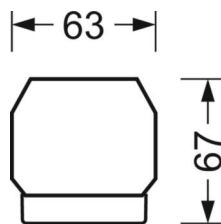

## Оптика

Оснастка	LED, цветопередача/оттенок света CRI ≥ 80 / 4000K
Допуск для координаты цветности (MacAdam)	3SDCM
Фотобиологическая безопасность (светильник)	RG1
Номинальный световой поток	8190lm
Срок службы LED	50000h L80/B10 (Tq 35°C)
светоотдача светильников	154lm/W
Угол излучения	80° (C0) / 80° (C90)
UGR поп./вдоль	18.9 / 19.1

## DEEP-LINK

<https://www.regiolux.de/ru/article/18530306600>

Ссылка	LED 8000lm 840
ηLB	100 %
Φ ↓/↑	98 % / 2 %
UGR поп./вдоль	18.9 / 19.1

**Механика**

цвет корпуса	белый стандартный для электротехники RAL 9016
размеры (LxWxH/DxH)	1531mm x 55mm x 37mm
вес (нетто)	1.9kg
Вид монтажа	сборка трековых систем

**размеры**

L	1531 mm	Длина
В	55 mm	Ширина
Н	37 mm	Высота