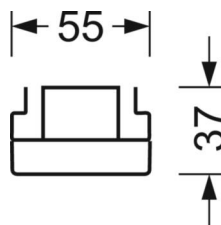

## Оптика

Оснастка	LED, цветопередача/оттенок света CRI ≥ 80 / 4000K
Допуск для координаты цветности (MacAdam)	3SDCM
Фотобиологическая безопасность (светильник)	RG1
Номинальный световой поток	8190lm
Срок службы LED	50000h L80/B10 (Tq 35°C)
светоотдача светильников	154lm/W
Угол излучения	80° (C0) / 80° (C90)
UGR поп./вдоль	18.9 / 19.1

## DEEP-LINK

<https://www.regiolux.de/ru/article/18530306600>

Ссылка	LED 8000lm 840
ηLB	100 %
Φ ↓/↑	98 % / 2 %
UGR поп./вдоль	18.9 / 19.1

**Механика**

цвет корпуса	белый стандартный для электротехники RAL 9016
размеры (LxWxH/DxH)	1531mm x 55mm x 37mm
вес (нетто)	1.9kg
Вид монтажа	сборка трековых систем

**размеры**

L	1531 mm	Длина
В	55 mm	Ширина
Н	37 mm	Высота